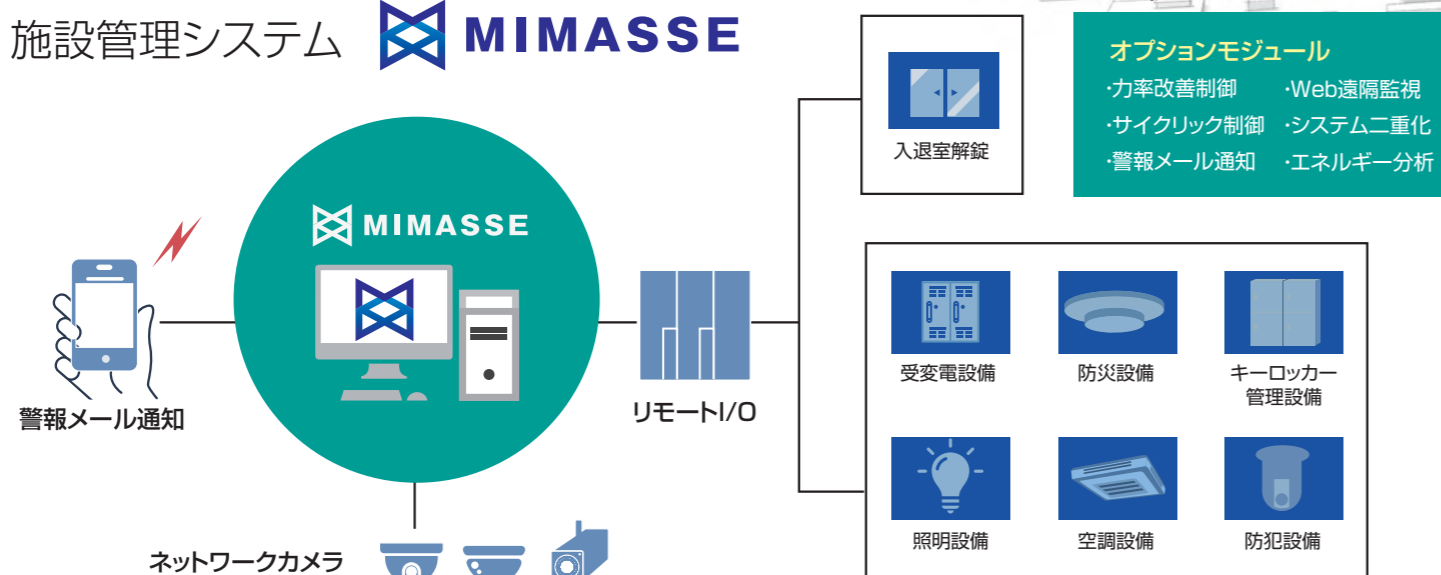

各種機能で安定稼働と省エネをサポートします

無線システム対応で、配線工事を低減、離れた場所の設備のデータ収集、監視、制御で利便性を向上します。

- 多種多様な無線機器をサポート
- LPWA(LoRa, Sigfox)連携

モバイル端末(スマホ、タブレットなど)を情報端末として活用し、利便性向上、業務効率化を図ります。

- MIMASSEスマートフォン連携
- 設備台帳管理システム
- 警報メール機能

節電活動や省エネ設備導入のために、現状のエネルギー使用量を分析、見える化が行えます。

- ドリルダウン分析
- 比較グラフ分析
- 使用量換算グラフ

セキュリティシステムと連動し、セキュアな施設運営をサポートします。

- 顔認証システム
- 手のひら静脈認証、指紋認証システム
- ネットワークカメラ

施設管理システム MIMASSE

導入実績

- ・京都大学 桂キャンパス 様
- ・学校法人 日本文理大学 様
- ・武庫川学院 研修センター 様
- ・大阪府泉州救命救急センター 様
- ・公立浜坂病院 様
- ・堺市総合福祉会館 様
- ・羽曳野市役所 様
- ・羽曳野市立生活文化情報センター 様
- ・南紀白浜太陽光発電所 様
- ・岡山シンフォニービル 様
- ・北上ツインモールプラザ 様
- ・日本生命保険相互会社 様
- ・西日本花き株式会社 様
- ・高知富士通テクノポート 様
- ・株式会社ノーリツ明石本社工場 様
- ・株式会社パトライト 三田工場 様