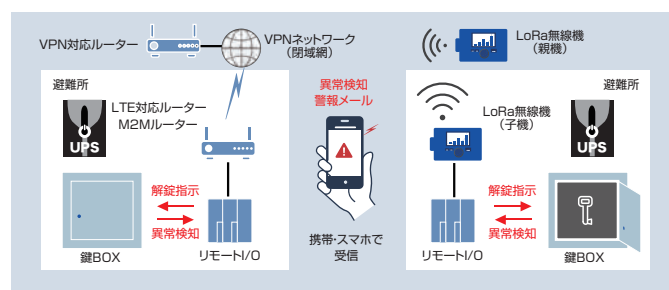

オプション・連携機能

LoRaゲートウェイ

低消費電力で広いエリアをカバーできるLPWA^(*)LoRa無線通信方式を採用して開発したゲートウェイです。

(*)LPWA(Low Power Wide Area)

施設管理システムによる設備の監視や制御を行うためには、設備情報を収集し、制御信号を送るための通信ケーブルの敷設工事が必要となります。しかしながら、建物の構造や場所によっては配線工事が行えない、もしくは行っても工事費用が高額となるケースがあります。MIMASSE~LoRaゲートウェイ連携により、このような配線工事の問題で施設管理システムの導入が困難なお客様の課題を解決致します。

遠隔鍵管理システム

施設管理システム「MIMASSE」から避難所の「鍵BOX」を遠隔操作で解錠します。

- 複数の避難所の鍵BOXを遠隔から解錠できます。
- 職員の移動時間を省き、安全を守ります。
- Jアラートと連携可能で緊急事態に対応します。

近距離の場合はLoRa無線、遠距離の場合はLTEルーター(VPN)利用など距離や地形に合わせて柔軟に回線を選択できます。

LoRa無線:ランニングコスト無 LTE(VPN):ランニングコスト有
夜間に鍵解錠を行う場合は、解錠指示を行うと同時に照明器具を点灯し、鍵を取りやすくします。MIMASSEから避難所の照明、空調などの設備の制御(ON/OFF、温度設定など)を行うことで避難所の住環境を見守ります。