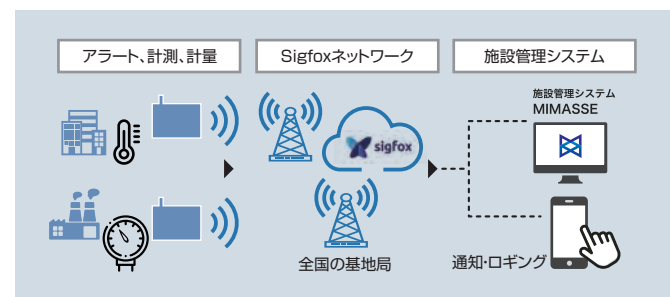

オプション・連携機能

LoRaゲートウェイ

低消費電力で広いエリアをカバーできるLPWA^(*)LoRa無線通信方式を採用して開発したゲートウェイです。

(*)LPWA(Low Power Wide Area)

施設管理システムによる設備の監視や制御を行うためには、設備情報を収集し、制御信号を送るための通信ケーブルの敷設工事が必要となります。しかしながら、建物の構造や場所によっては配線工事が行えない、もしくは行っても工事費用が高額となるケースがあります。MIMASSE~LoRaゲートウェイ連携により、このような配線工事の問題で施設管理システムの導入が困難なお客様の課題を解決致します。

遠隔鍵管理システム

施設管理システム「MIMASSE」から避難所の「鍵BOX」を遠隔操作で解錠します。

- 複数の避難所の鍵BOXを遠隔から解錠できます。
- 職員の移動時間を省き、安全を守ります。
- Jアラートと連携可能で緊急事態に対応します。

近距離の場合はLoRa無線、遠距離の場合はLTEルーター(VPN)利用など距離や地形に合わせて柔軟に回線を選択できます。

LoRa無線:ランニングコスト無 LTE(VPN):ランニングコスト有
夜間に鍵解錠を行う場合は、解錠指示を行うと同時に照明器具を点灯し、鍵を取りやすくします。MIMASSEから避難所の照明、空調などの設備の制御(ON/OFF、温度設定など)を行うことで避難所の住環境を見守ります。

システム機能

【主な標準機能】			【オプション機能】	【ラインナップ】
グラフィック画面表示	アナログ上下限監視	復電制御	力率改善制御機能	MIMASSE*10 =>100点未満
アナシエータ表示	計量上限監視	火災連動制御	サイクリック制御機能	MIMASSE*30 =>300点未満
当日警報履歴グラフ表示	運転時間監視	電力ピークカット制御	警報メール通知機能	MIMASSE*50 =>500点未満
カスタムメニュー設定機能	電力デマンド監視	警報サマリ事象履歴管理	エネルギー分析機能	MIMASSE*100 =>1000点未満
状態監視	スケジュール制御	トレンドグラフ表示	Web遠隔監視機能	MIMASSE*1000 => 1000点以上~最大10,000点
警報監視	機器連動制御	電力デマンド履歴グラフ表示	システム二重化機能	
			グラフィック変更支援ツール	

日新ネットワークス株式会社

本社 〒532-0012
大阪市淀川区木川東3丁目2-12
TEL 06-6889-1777 FAX 06-6889-1778

東京支店 〒105-0014
東京都港区芝一丁目12番7号
芝一丁目ビル6F
TEL 03-3455-1661 FAX 03-3455-1663

Sigfoxゲートウェイ

設備異常警報や各種センサーの計測値をクラウドネットワークシステム「Sigfoxネットワーク」経由で取得し、当社の提供する「施設管理システム(MIMASSE)」上にて通知・ロギングします。