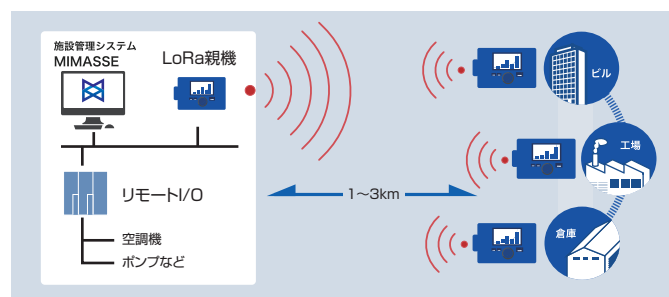

オプション・連携機能

LoRaゲートウェイ

低消費電力で広いエリアをカバーできるLPWA^(*)LoRa無線通信方式を採用して開発したゲートウェイです。

(*)LPWA(Low Power Wide Area)

施設管理システムによる設備の監視や制御を行うためには、設備情報を収集し、制御信号を送るための通信ケーブルの敷設工事が必要となります。しかしながら、建物の構造や場所によっては配線工事が行えない、もしくは行っても工事費用が高額となるケースがあります。MIMASSE~LoRaゲートウェイ連携により、このような配線工事の問題で施設管理システムの導入が困難なお客様の課題を解決致します。

遠隔鍵管理システム

施設管理システム「MIMASSE」から避難所の「鍵BOX」を遠隔操作で解錠します。

- 複数の避難所の鍵BOXを遠隔から解錠できます。
- 職員の移動時間を省き、安全を守ります。
- Jアラートと連携可能で緊急事態に対応します。

近距離の場合はLoRa無線、遠距離の場合はLTEルーター(VPN)利用など距離や地形に合わせて柔軟に回線を選択できます。

LoRa無線:ランニングコスト無 LTE(VPN):ランニングコスト有
夜間に鍵解錠を行う場合は、解錠指示を行うと同時に照明器具を点灯し、鍵を取りやすくします。MIMASSEから避難所の照明、空調などの設備の制御(ON/OFF、温度設定など)を行うことで避難所の住環境を見守ります。