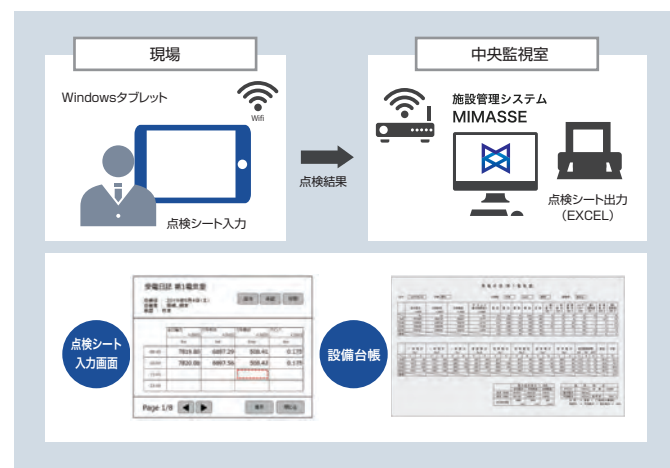

遠隔鍵管理システム

施設管理システム「MIMASSE」から避難所の「鍵BOX」を遠隔操作で解錠します。

- 複数の避難所の鍵BOXを遠隔から解錠できます。
- 職員の移動時間を省き、安全を守ります。
- Jアラートと連携可能で緊急事態に対応します。

近距離の場合はLoRa無線、遠距離の場合はLTEルーター(VPN)利用など距離や地形に合わせて柔軟に回線を選択できます。

LoRa無線:ランニングコスト無 LTE(VPN):ランニングコスト有
夜間に鍵解錠を行う場合は、解錠指示を行うと同時に照明器具を点灯し、鍵を取りやすくします。MIMASSEから避難所の照明、空調などの設備の制御(ON/OFF、温度設定など)を行うことで避難所の住環境を見守ります。

システム機能

【主な標準機能】			【オプション機能】	【ラインナップ】
グラフィック画面表示	アナログ上下限監視	復電制御	力率改善制御機能	MIMASSE*10 =>100点未満
アナシエータ表示	計量上限監視	火災連動制御	サイクリック制御機能	MIMASSE*30 =>300点未満
当日警報履歴グラフ表示	運転時間監視	電力ピークカット制御	警報メール通知機能	MIMASSE*50 =>500点未満
カスタムメニュー設定機能	電力デマンド監視	警報サマリ事象履歴管理	エネルギー分析機能	MIMASSE*100 =>1000点未満
状態監視	スケジュール制御	トレンドグラフ表示	Web遠隔監視機能	MIMASSE*1000 => 1000点以上~最大10,000点
警報監視	機器連動制御	電力デマンド履歴グラフ表示	システム二重化機能	
			グラフィック変更支援ツール	

日新ネットワークス株式会社

本社 〒532-0012
大阪市淀川区木川東3丁目2-12
TEL 06-6889-1777 FAX 06-6889-1778

東京支店 〒105-0014
東京都港区芝一丁目12番7号
芝一丁目ビル6F
TEL 03-3455-1661 FAX 03-3455-1663

Sigfoxゲートウェイ

設備異常警報や各種センサーの計測値をクラウドネットワークシステム「Sigfoxネットワーク」経由で取得し、当社の提供する「施設管理システム(MIMASSE)」上にて通知・ロギングします。

国内の人口カバー率 95%のクラウドネットワークシステムを利用することにより、都市部はもちろんのこと、山間部や沿岸部等の様々な場所の設備情報を取得する事ができます。公道を挟む建屋間等の配線工事が現実的でない場所においても「Sigfox無線監視システム」は利用できます。

設備台帳管理システム

保守点検時にタブレットにて点検項目を入力やチェックする事により、中央監視室では、点検時の報告書をいつでも作表できます。紙での点検表からデータでの管理となり、また、施設管理システムで監視している計測ポイントや計量ポイントは点検時点の最新データを自動的に取込む事が可能です。